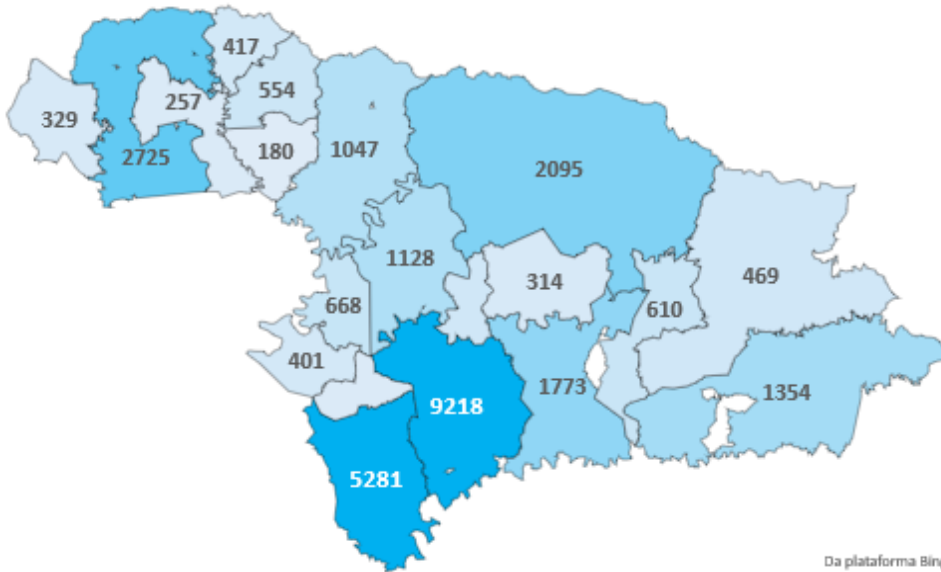

GLOBAL

BRASIL

Confirmados	174.734.421	17.038.260
Óbitos	3.762.350	477.307

COREDEC

Confirmados	29.525	Recuperados	27.868	Ativos	1.657
Óbitos	520	Suspeitos	319	Monitorados	25.025

Nº Confirmados

Da plataforma Bing
© TomTom
15/06/2021

CONFIRMADOS
180 4699 9218

Nº Óbitos

Da plataforma Bing
© TomTom
15/06/2021

OBITOS
0 156

Nº Curados

Nº ATIVOS