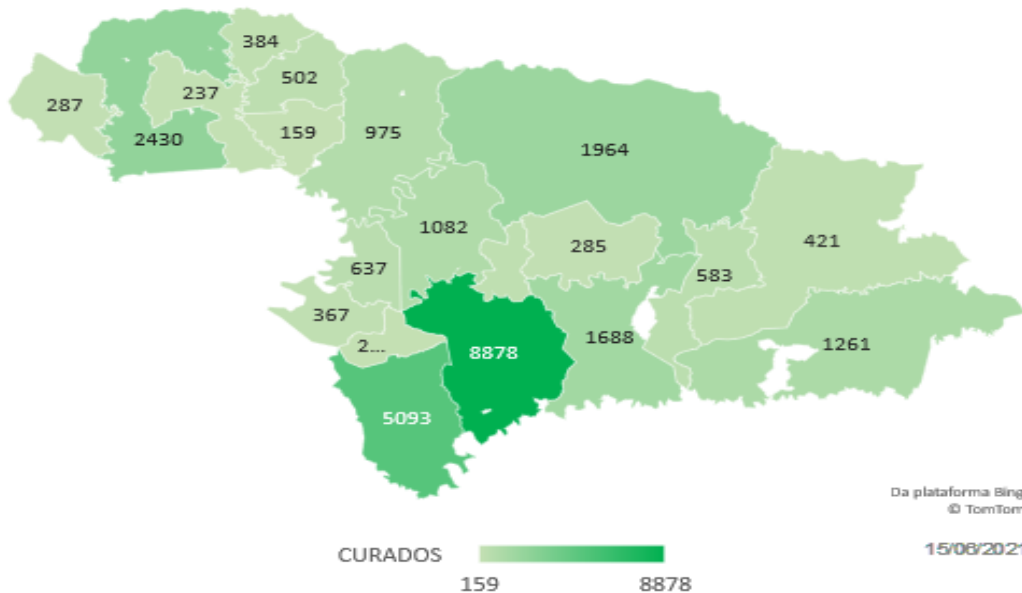

GLOBAL

BRASIL

Confirmados	174.734.421	17.038.260
Óbitos	3.762.350	477.307

COREDEC

Confirmados	29.525	Recuperados	27.868	Ativos	1.657
Óbitos	520	Suspeitos	319	Monitorados	25.025

Nº Confirmados

Da plataforma Bing
© TomTom
15/06/2021

CONFIRMADOS
180 4699 9218

Nº Óbitos

Da plataforma Bing
© TomTom
15/06/2021

OBITOS
0 156

Nº Curados

Nº ATIVOS