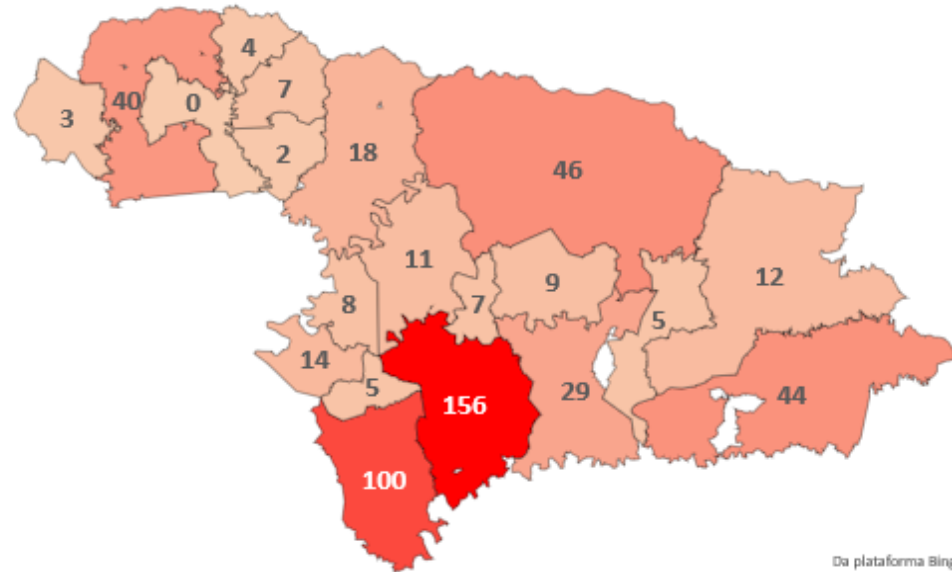

GLOBAL

BRASIL

Confirmados	174.734.421	17.038.260
Óbitos	3.762.350	477.307

COREDEC

Confirmados	29.525	Recuperados	27.868	Ativos	1.657
Óbitos	520	Suspeitos	319	Monitorados	25.025

Nº Confirmados

Da plataforma Bing
© TomTom
15/06/2021

CONFIRMADOS
180 4699 9218

Nº Óbitos

Da plataforma Bing
© TomTom
15/06/2021

OBITOS
0 156

Nº Curados

Nº ATIVOS