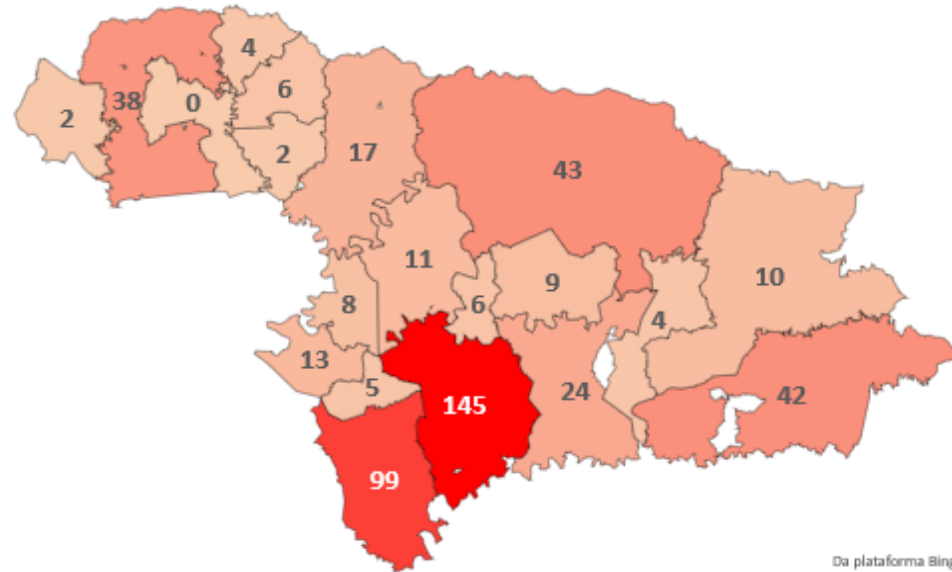

Nº Óbitos

Da plataforma Bing
© TomTom
17/05/2021