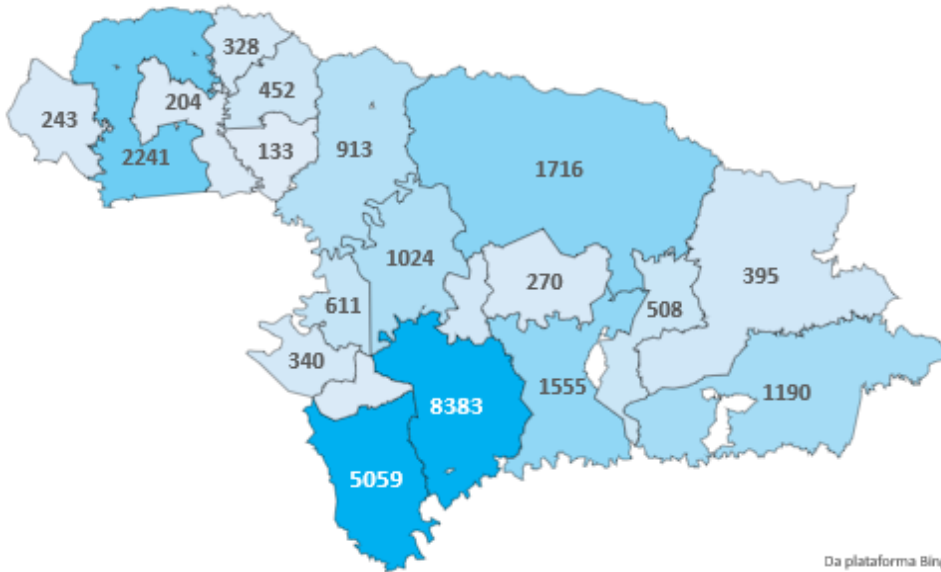

GLOBAL

BRASIL

Confirmados	163.711.658	15.627.475
Óbitos	3.393.225	435.823

COREDEC

Confirmados	26.147	Recuperados	25.111	Ativos	1.036
Óbitos	488	Suspeitos	191	Monitorados	22.998

Nº Confirmados

Da plataforma Bing
© TomTom
17/05/2021