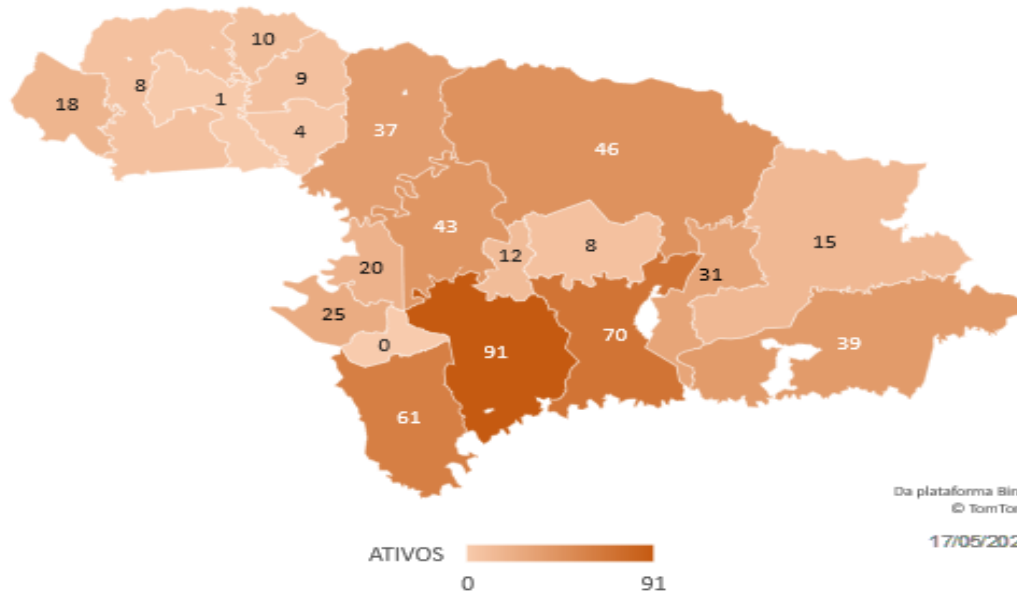

GLOBAL

BRASIL

| | | |
|-------------|-------------|------------|
| Confirmados | 163.711.658 | 15.627.475 |
| Óbitos | 3.393.225 | 435.823 |

COREDEC

| | | | | | |
|-------------|--------|-------------|--------|-------------|--------|
| Confirmados | 26.147 | Recuperados | 25.111 | Ativos | 1.036 |
| Óbitos | 488 | Suspeitos | 191 | Monitorados | 22.998 |

Nº Confirmados

Da plataforma Bing
© TomTom
17/05/2021

Nº Óbitos

Da plataforma Bing
© TomTom
17/05/2021

Nº Curados

Da plataforma Bing
© TomTom
17/05/2021

Nº ATIVOS

Da plataforma Bing
© TomTom
17/05/2021